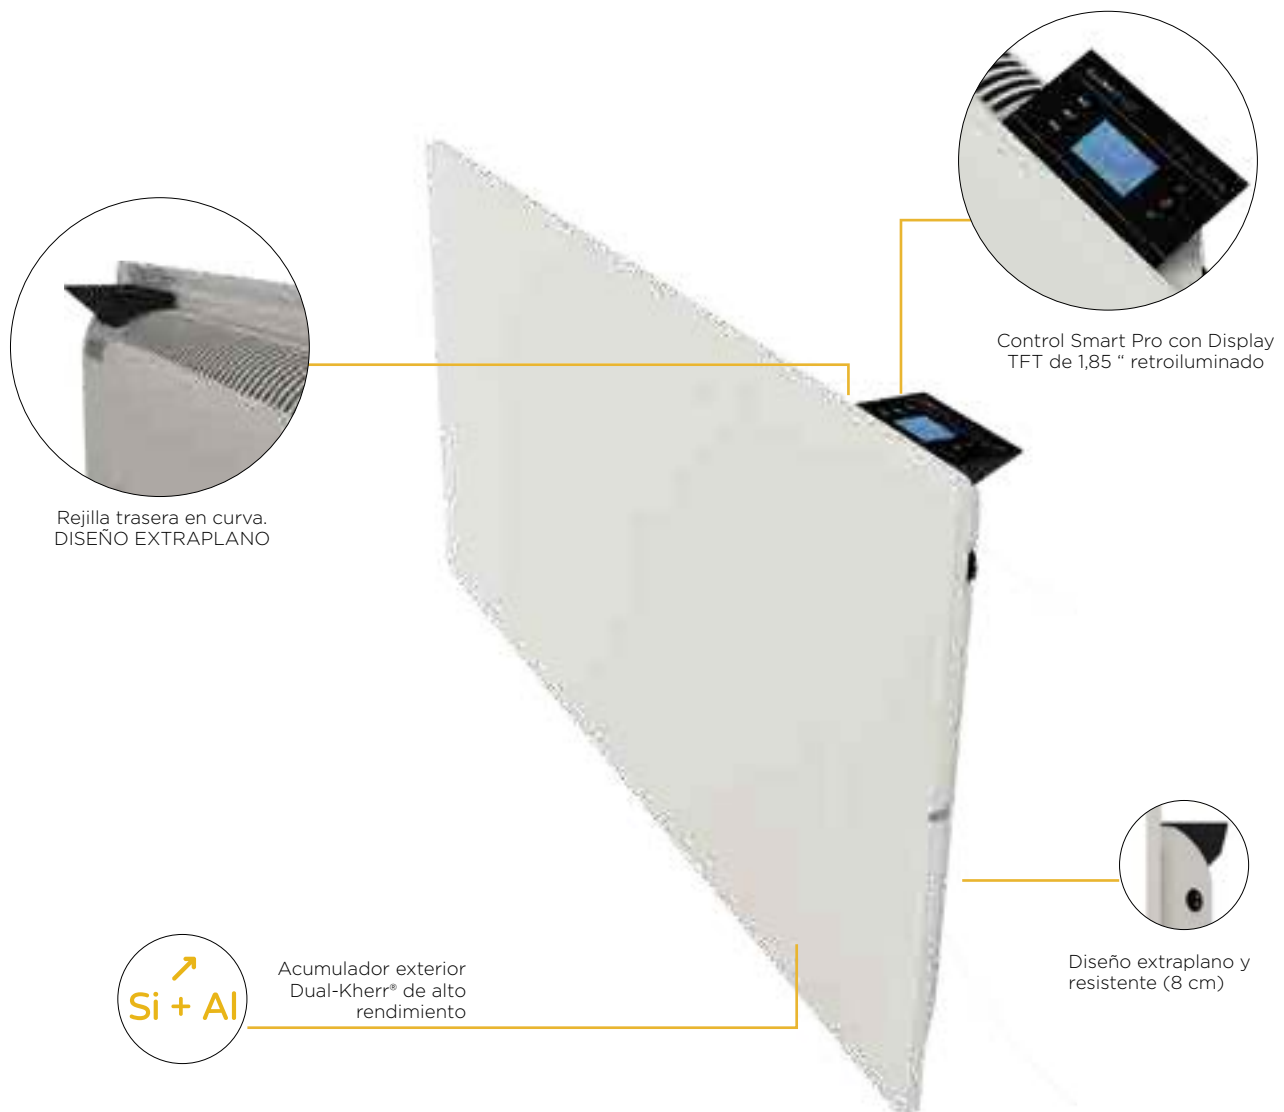

Calidad, control y precio

- **Adaptado a la normativa Ecodiseño.**
- **Programación diaria/ semanal.** 24 horas/ día - 7 días- semana.
- **Copia día programación.**
- **Función Eco.** -3°C ahorra un 21%.
- **Función anti-hielo**
- **Función ventana abierta.** Se desconecta al producirse una bajada brusca de la temperatura.